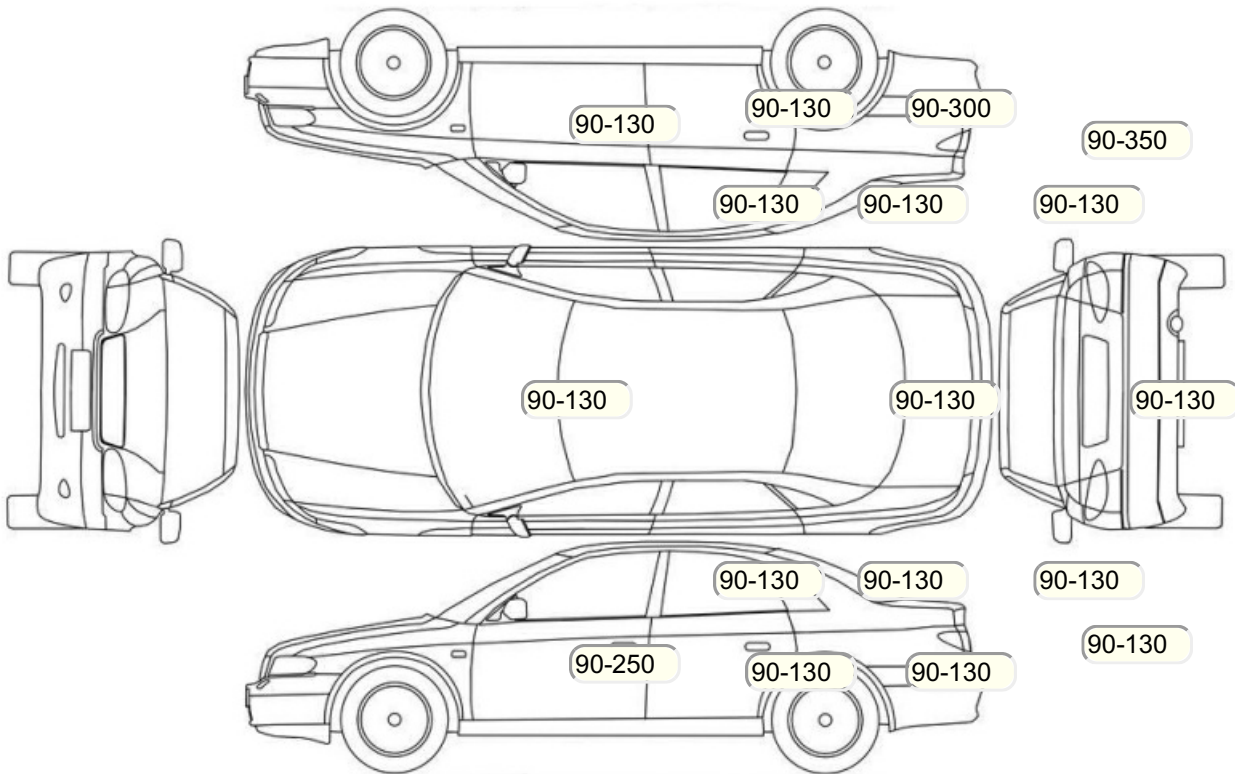

## Акт осмотра автомобиля

г. Москва

03.10.2024

Марка	Land Rover	Модель	Range Rover
Год	01/01/2013	Пробег	235277 км
ВИН	SALGA2FF2EA139768	Цвет	Белый
Двигатель	2993 см / Дизель	Коробка передач	автоматическая коробка
Тип кузова	Внедорожник 5 дв.	Привод	полный привод
ПТС	Оригинал	Кол-во регистраций	3
Кол-во ключей	2	Гарантия до	02.11.2016/Нет
Предварительная оценка		Второй комплект колес/шин	Нет

## Осмотр состояния ЛКП, мкр